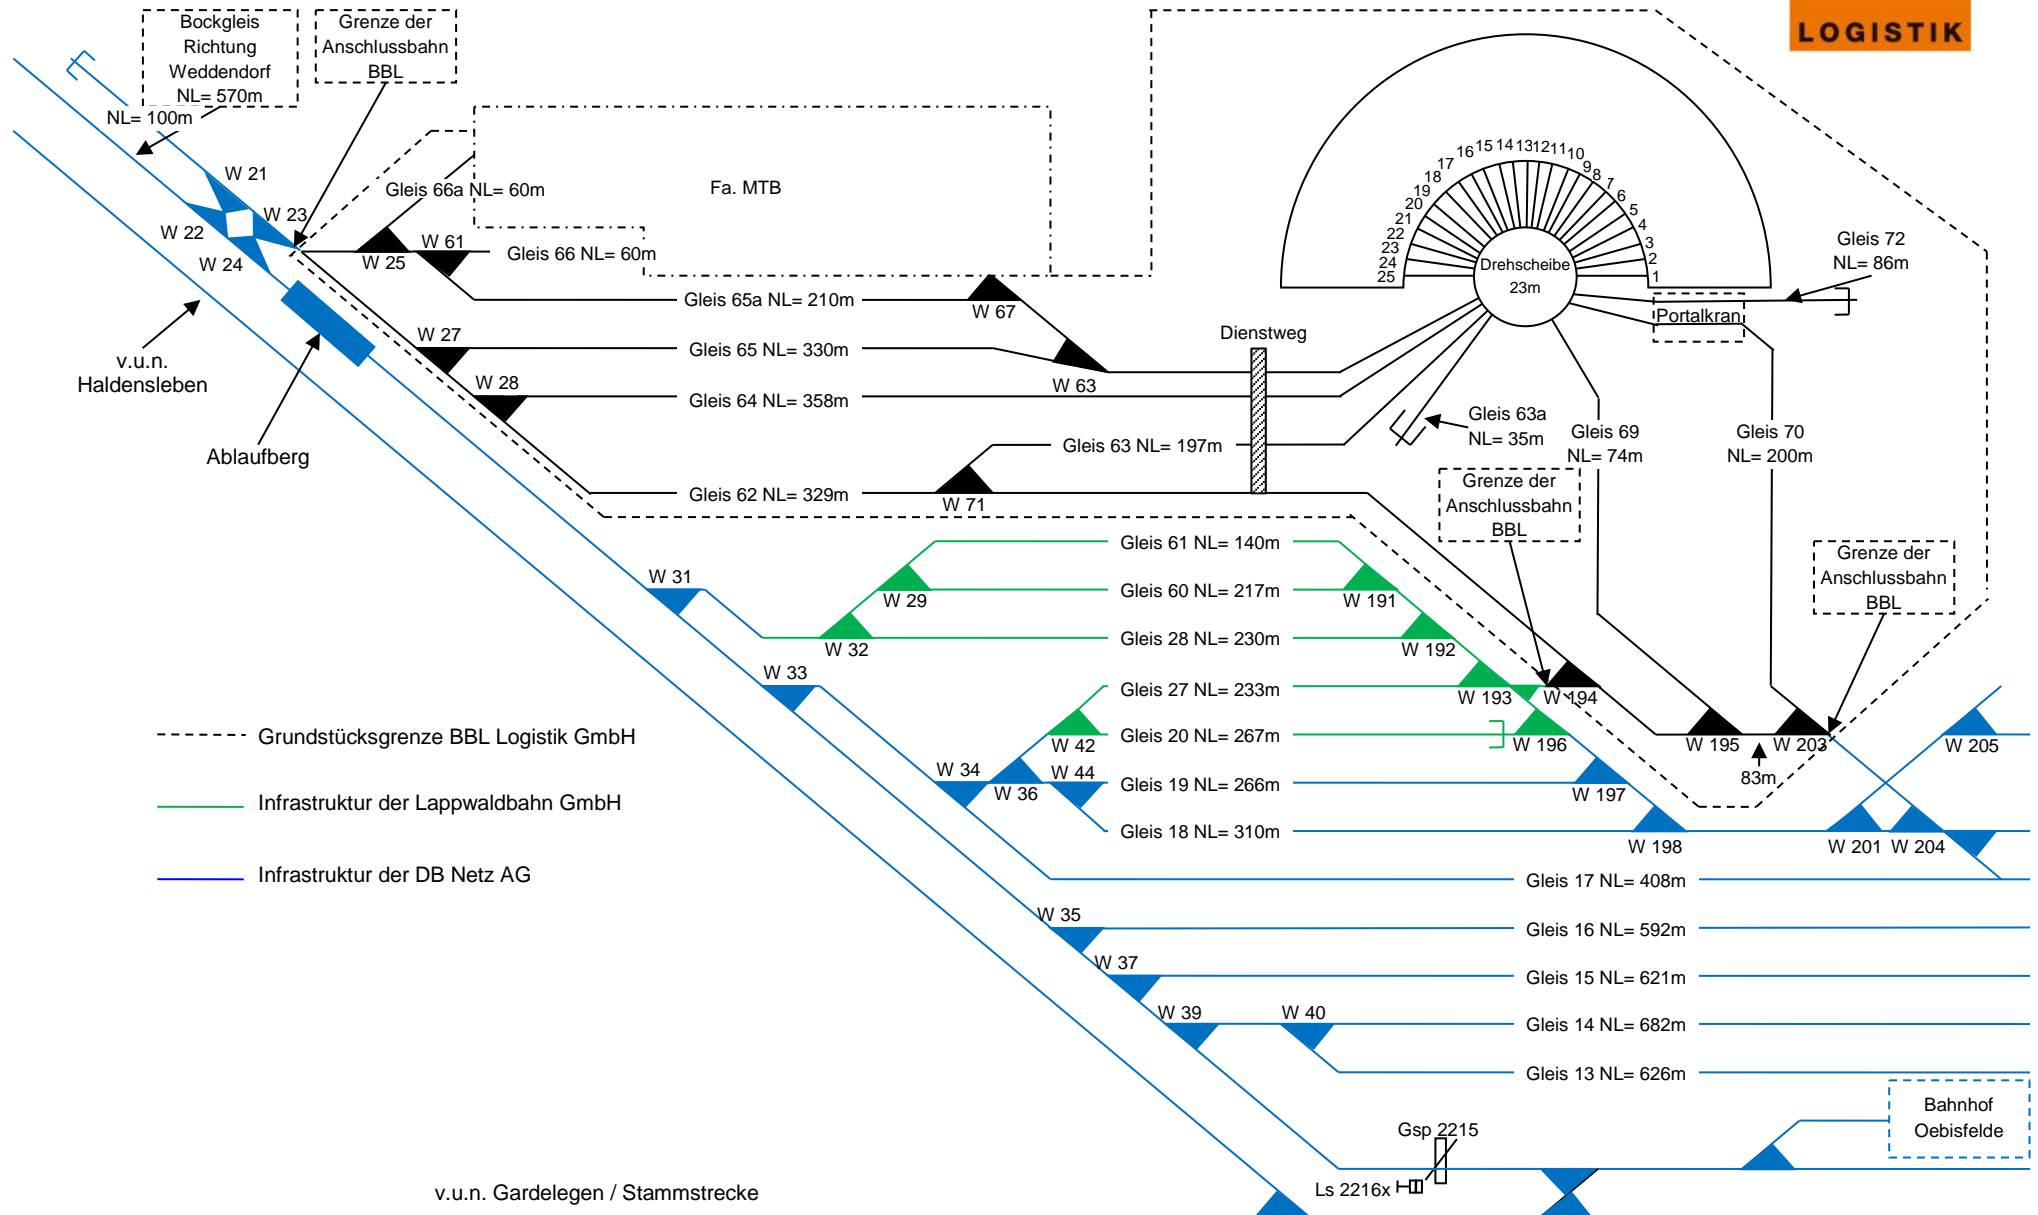

Übersichtsplan BW Oebisfelde BBL Logistik GmbH

v.u.n. Gardelegen / Stammstrecke