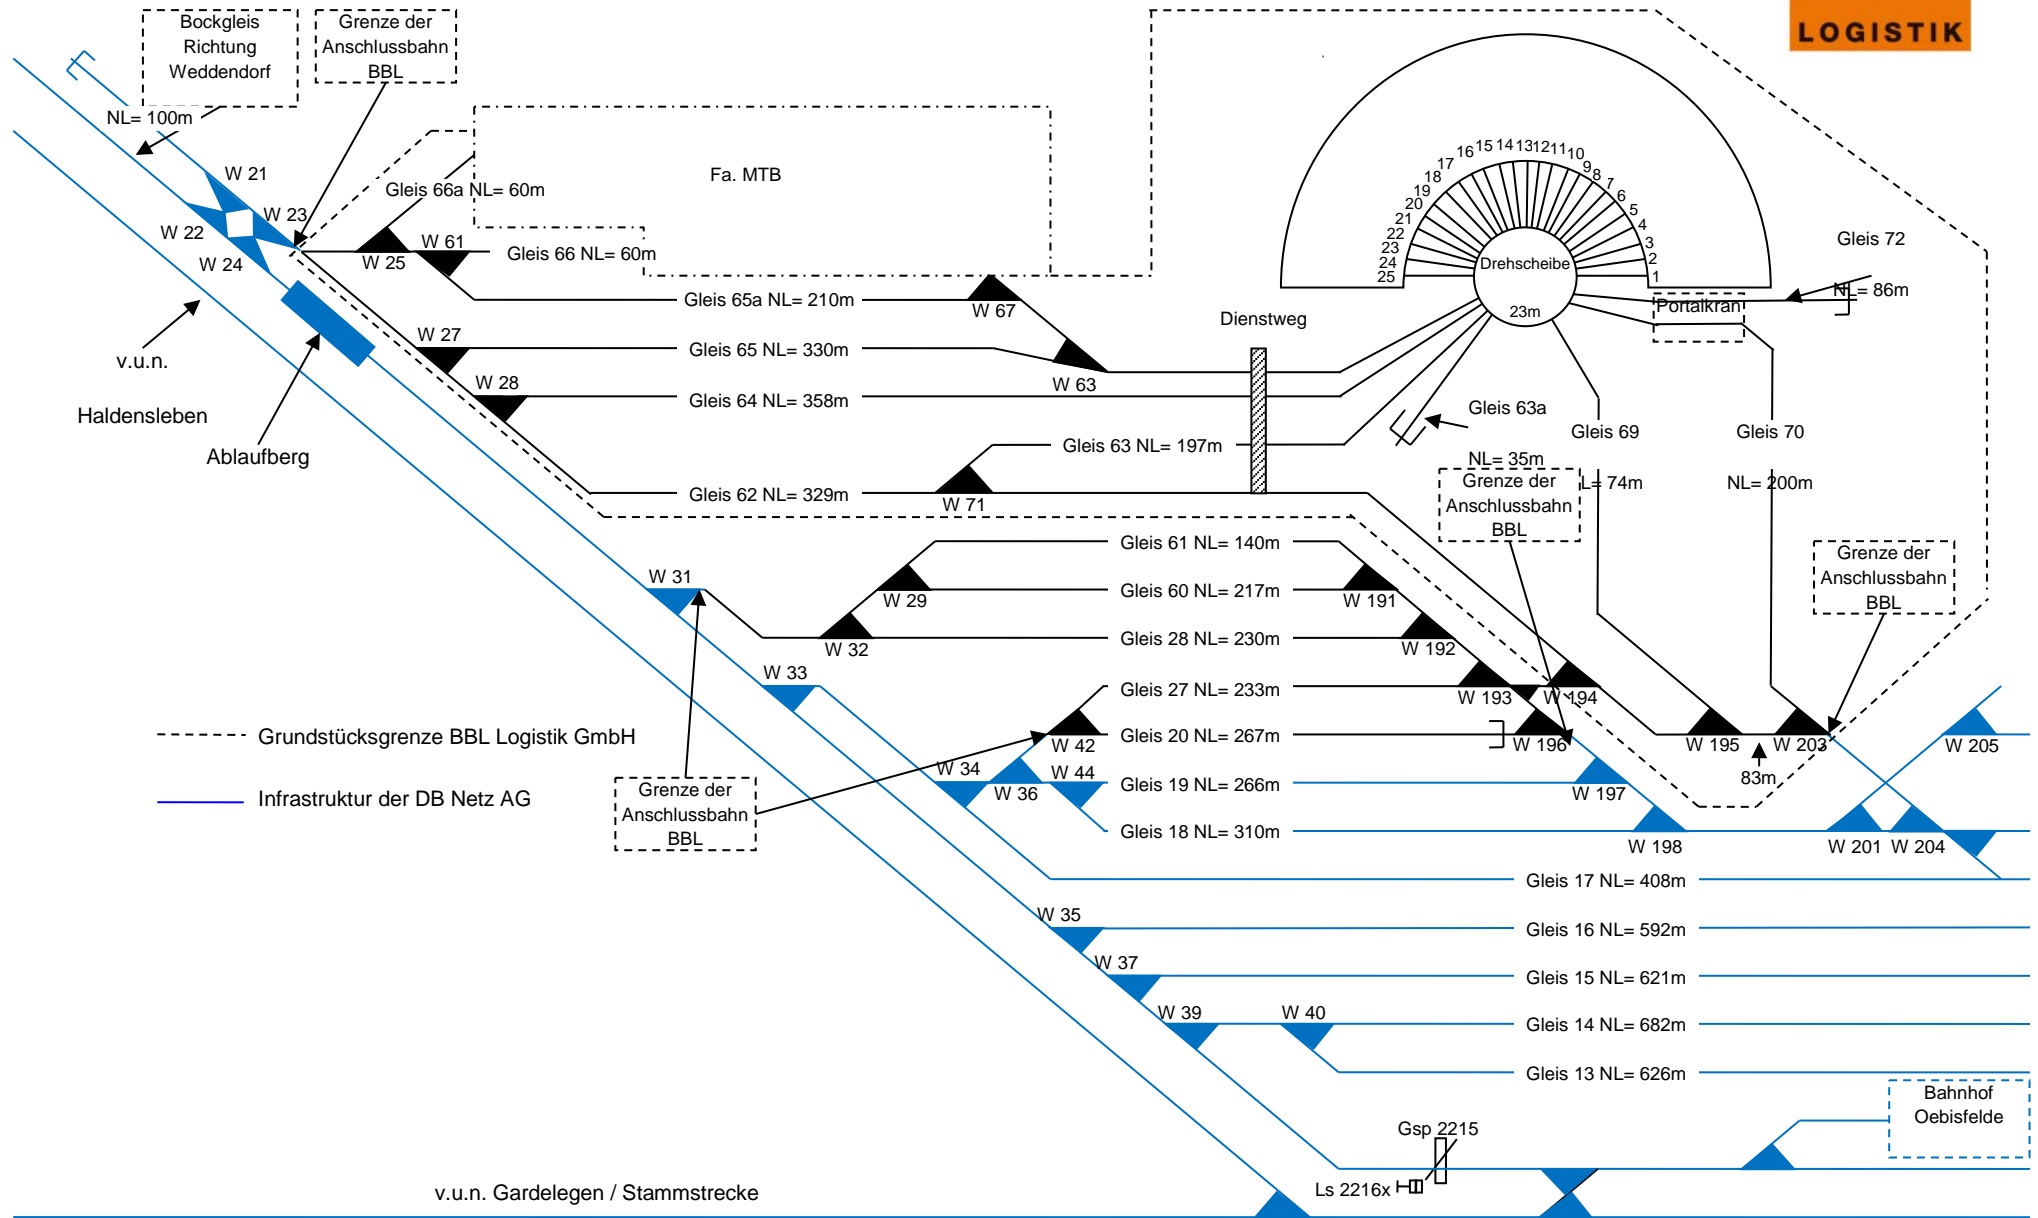

Übersichtsplan BW Oebisfelde BBL Logistik GmbH

v.u.n. Gardelegen / Stammstrecke